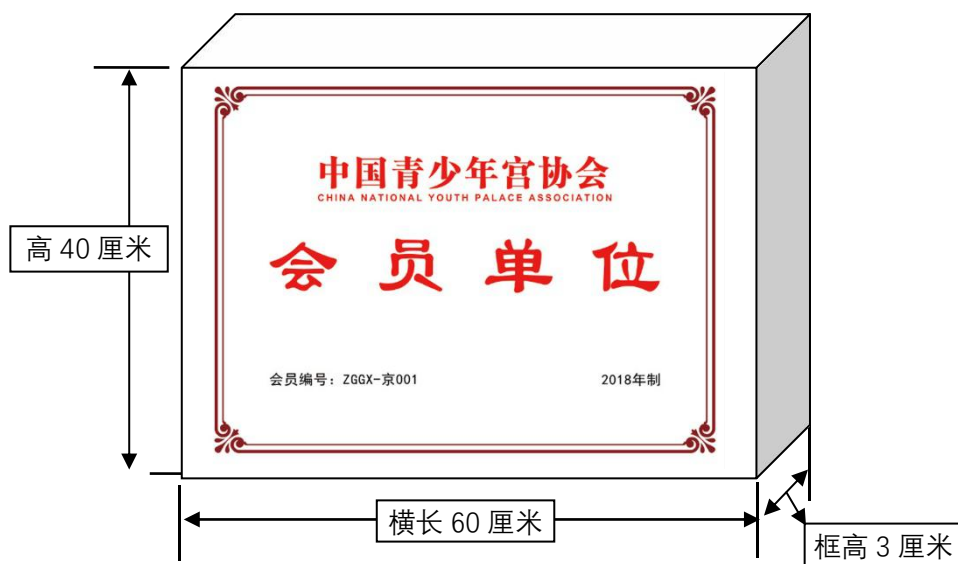

附件 1

中国青少年宫协会会员单位标牌管理办法

(2018 年 11 月 16 日中国青少年宫协会六届二次理事会审议通过)

为进一步加强会员单位管理，增强会员单位的荣誉感、责任感和使命感，提升会员单位的社会影响力，展示青少年宫形象，根据《中国青少年宫协会章程》《中国青少年宫协会会员发展管理办法》相关规定，制定本办法。

第一条 中国青少年宫协会会员标牌是会员单位的统一标志，由协会制定制作标准，进行编号管理。

第二条 会员标牌内容包括协会名称、会员类别、会员编号等，分会员单位、理事单位、常务理事单位三种，按照会员手册顺序依次编号。会员单位编号按行政区划分省市区进行，编号规则为中国官协简称“ZGGX”-省市区简称+会员单位序号。常务理事单位、理事单位加注起止年份。

第三条 会员标牌制作标准：材质为铜质，厚度不低于 8 毫米，尺寸大小分两种规格，大号标牌为横长 80 厘米，高 60 厘米，背框高 4 厘米；中号标牌为横长 60 厘米，高 40 厘米，背框高 3 厘米；“中国青少年宫协会”（含英文）和会员类型等文字为中国红色，会员编号及制作年份为黑色，花边为红色，标牌字体及设计样式以附图为准。

第四条 为贯彻落实新发展理念，节约包装邮寄等资源，会员标牌由各会员单位按照标牌制作标准，在本地自行制作，不得更改标牌设计图形、文字及颜色。

第五条 会员标牌应悬挂在本单位显著位置，一般悬挂在单位大门口或办公楼大门的外墙面上。会员单位在制作会员标牌前，须向协会会员部报备，由会员部提供标牌制作设计图（含会员编号）。会员标牌制作完成并悬挂后，需拍摄标牌远景和近景照片各一张，提交会员部存档。

第六条 会员单位要保持会员标牌干净整洁，易于辨认，禁止在会员标牌上覆盖、张贴其它东西。如发生意外事故造成标牌卷曲、变形或其它损坏，要重新制作进行替换。

第七条 对违反本规定制作使用会员标牌的行为，按照协会章程和会员管理办法的相关规定进行处理，包括责令改正、通报批评等。情节严重造成恶劣影响的，予以除名。

第八条 本办法经理事会审议通过后施行，由理事会授权协会秘书处负责解释。

附件：中国青少年官协会会员标牌设计图

附件：

中国青少年宫协会会员标牌设计图

会员标牌制作标准：材质为铜质，厚度不低于 0.15 毫米，大号标牌为横长 80 厘米，高 60 厘米，背框高 4 厘米；中号标牌为横长 60 厘米，高 40 厘米，背框高 3 厘米。标牌正面效果：